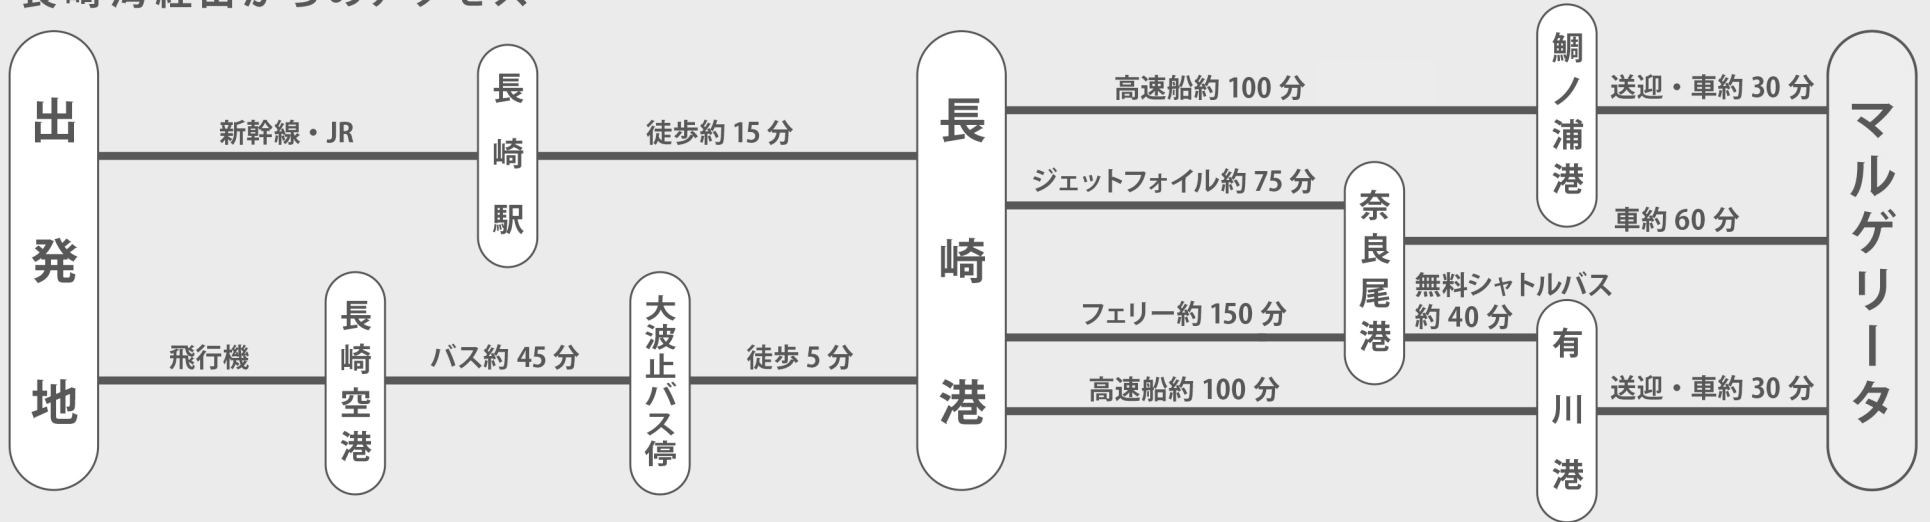

長崎湾経由からのアクセス

※無料シャトルバスは、ジェットfoil利用者限定となります。

佐世保湾経由からのアクセス