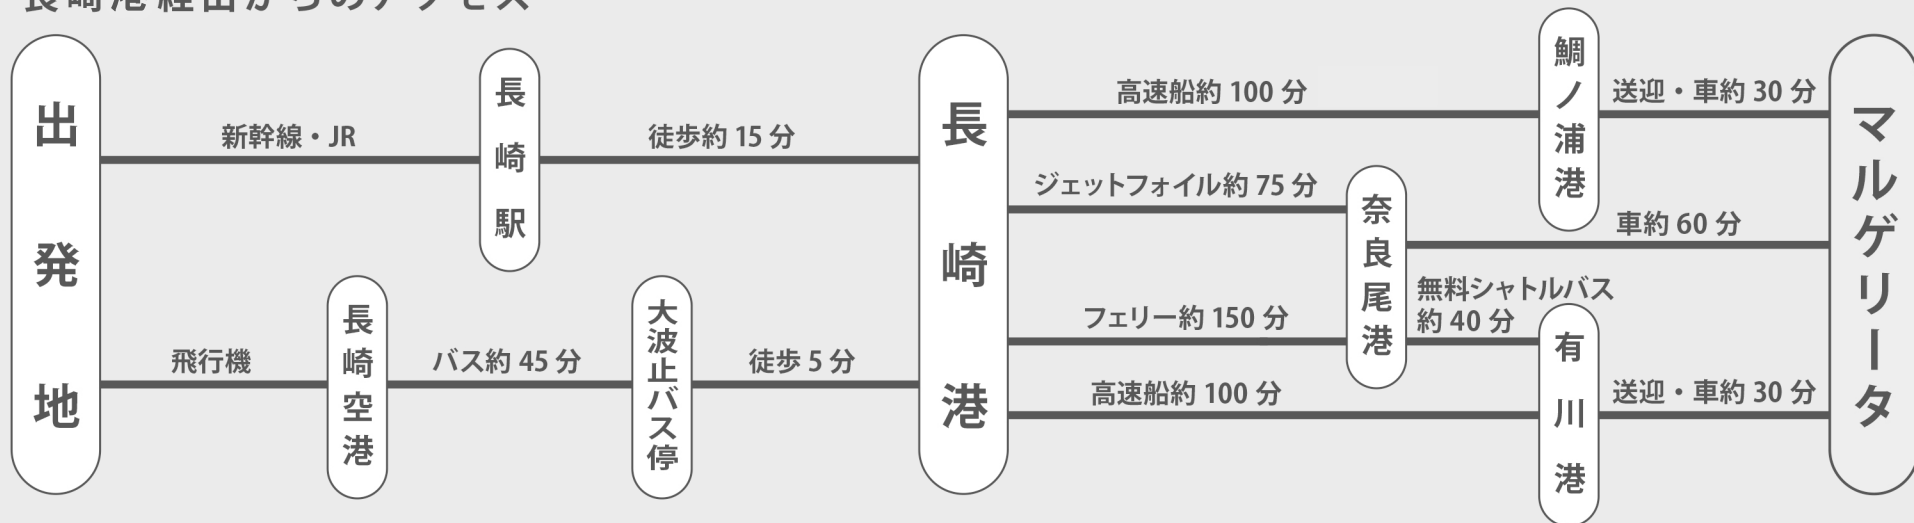

## 長崎港経由からのアクセス

※無料シャトルバスは、ジェットfoil利用者限定となります。

## 佐世保港経由からのアクセス